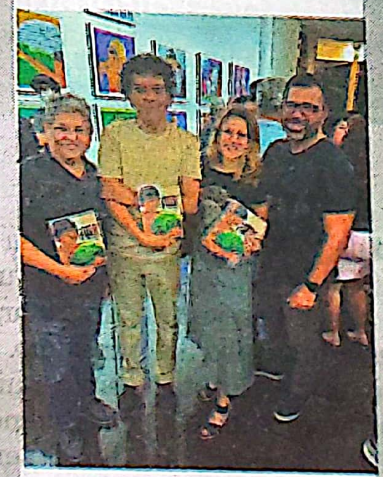

A exposição Ritos do artista plástico Rui Machado, foi um absoluto sucesso de público e elogios de suas obras com temas e cores da nossa Amazônia. O presidente do ICBEU, Luís Fabian Pereira Barbosa, foi muito feliz em convidar Rui para estrear a exposição na Galeria de Artes do ICBEU. Confira ótimos momentos!

O presidente do ICBEU, Luís Fabian Pereira Barbosa com a esposa Cláudia Magro e o artista plástico Rui Machado

Ana Cláudia Soeiro, Rogério e Lourdinha Cunha e Maria Parente

Ney Amazonas, Luppi Pinheiro, Alessandra Mourão e Olavo Castro

Letícia com a mãe Michelle Lins, Izahu Vilhena e Paulo Sampaio