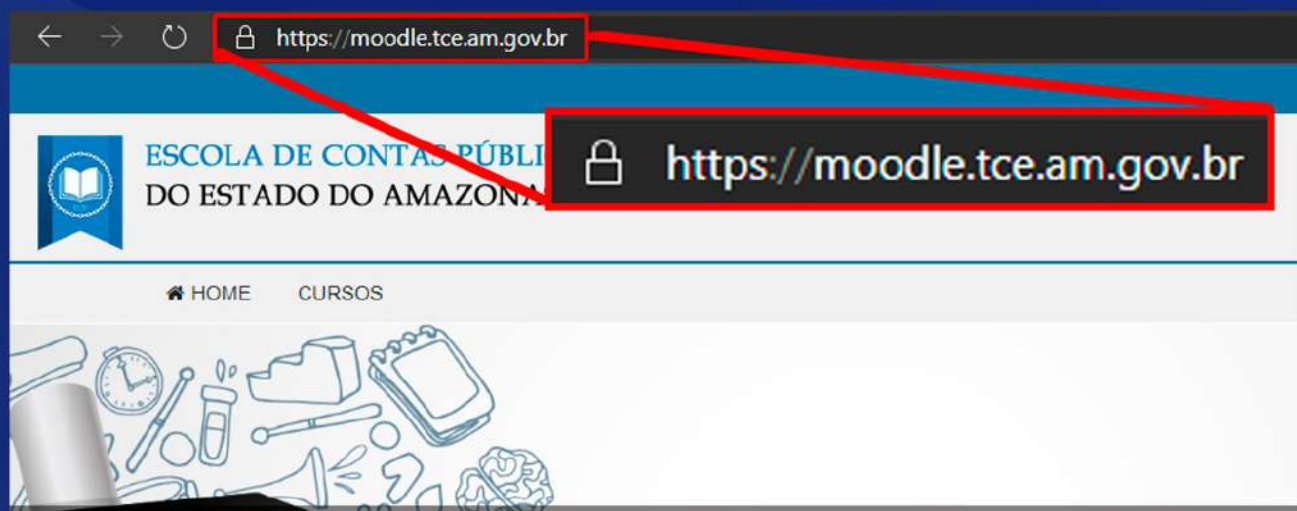

ESCOLA DE CONTAS PÚBLICAS
DO ESTADO DO AMAZONAS

Insira o link: moodle.tce.am.gov.br no seu navegador e você será direcionado para a página inicial da plataforma Moodle.

Em seguida, vá ao canto superior direito de seu navegador e clique na opção "ACESSAR" conforme exemplo ao lado: