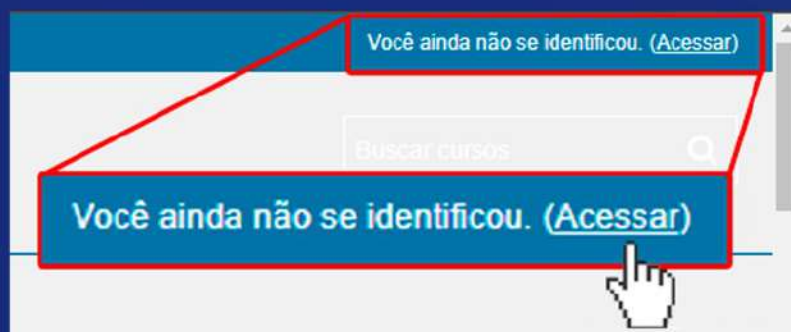

ESCOLA DE CONTAS PÚBLICAS
DO ESTADO DO AMAZONAS

Insira o link: moodle.tce.am.gov.br no seu navegador e você será direcionado para a página inicial da plataforma Moodle.

Em seguida, vá ao canto superior direito de seu navegador e clique na opção "ACESSAR" conforme exemplo ao lado: